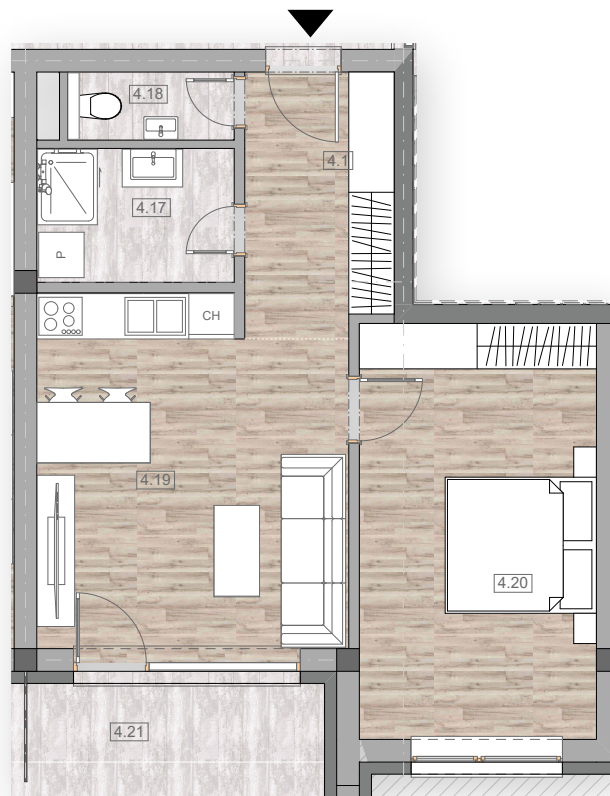

# 4.03

4. nadzemné podlažie

**Plocha bytu 55,37 m<sup>2</sup>**

Zádverie	6,67
Kúpeľňa	4,53
WC	1,80
Hala	18,91
Izba	17,07
Loggia	6,39

*Poznámka: do plochy bytu nie je započítaná výmera pivnice.*