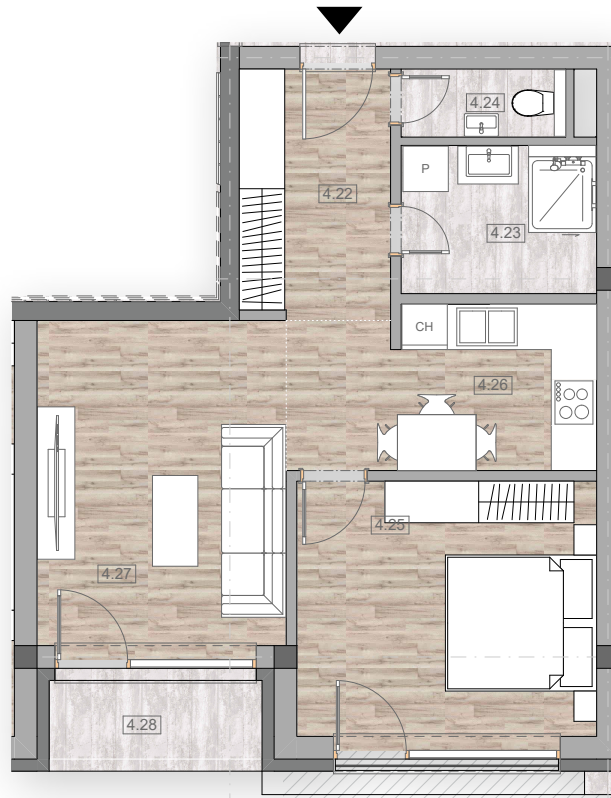

Rezidencia

PALÚDZKA

www.rezidenciapaludzka.sk

Predaj bytov:

Tel.: +421 948 145 128
peter.buocik@residence-real.sk
www.residence-real.sk

1 m 2 m 3 m 4 m 5 m