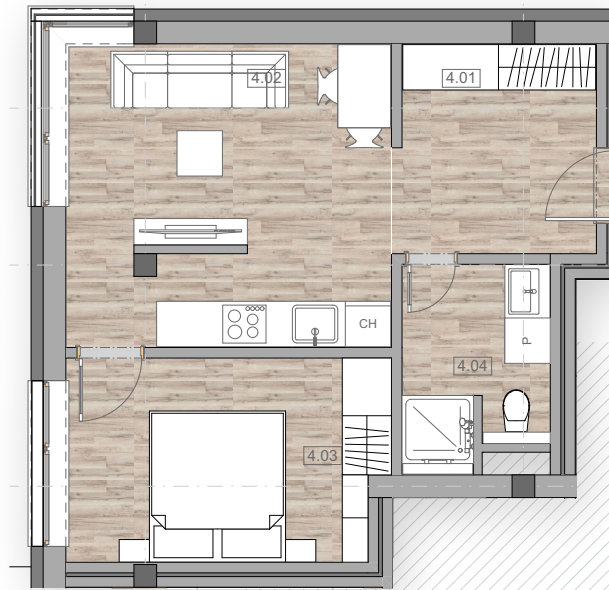

Rezidencia

PALÚDZKA

www.rezidenciapaludzka.sk

Predaj bytov:

Tel.: +421 948 145 128
peter.buocik@residence-real.sk
www.residence-real.sk

1 m 2 m 3 m 4 m 5 m