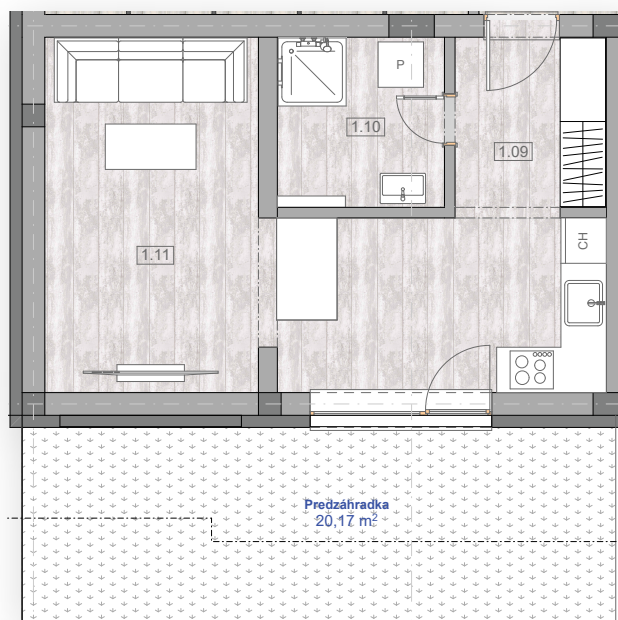

Plocha 33,11 m²

Vstup	4,85
Kúpeľňa	4,76
Izba s kuchynkou	23,50

Poznámka: k apartmánu patrí predzáhradka s plochou 20,17 m². Do plochy apartmánu nie je započítaná výmera pivnice.