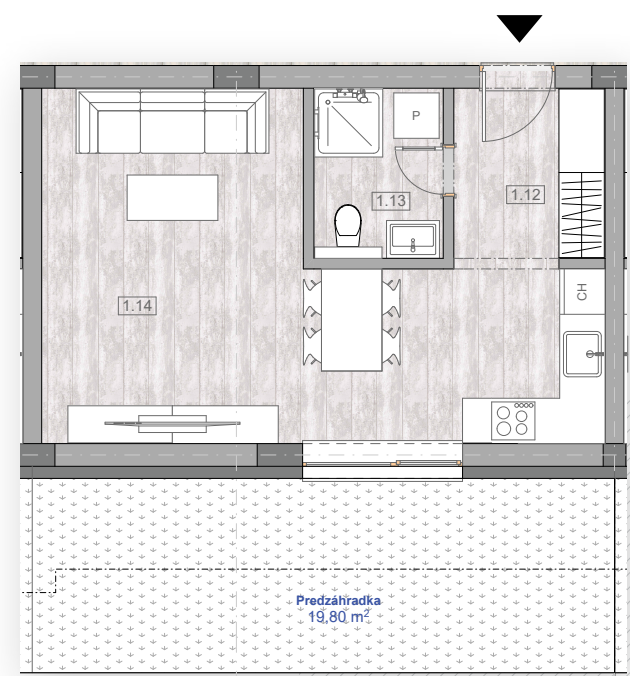

A.02

1. nadzemné podlažie

Plocha 33,73 m²

Vstup	4,65
Kúpeľňa	3,64
Izba s kuchynkou	25,44

Poznámka: k apartmánu patrí predzáhradka s plochou 19,80 m². Do plochy apartmánu nie je započítaná výmera pivnice.

www.rezidenciapaludzka.sk