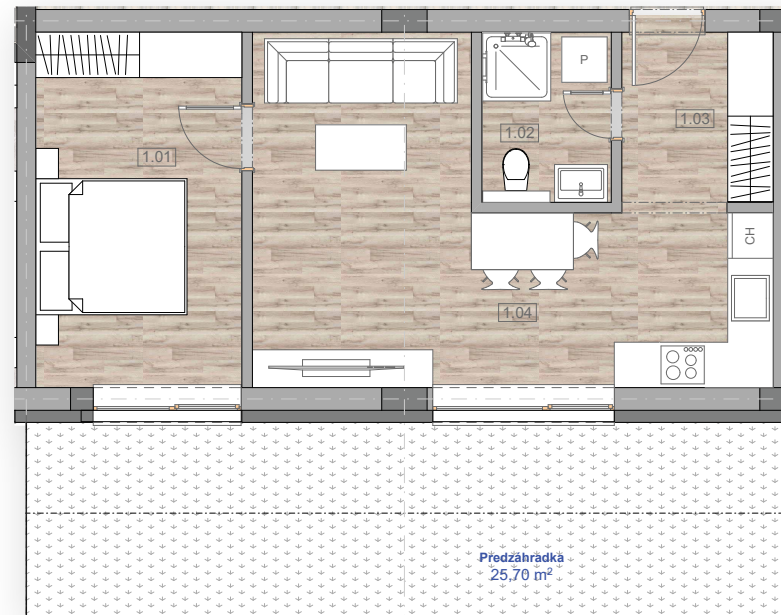

Rezidencia
PALÚDZKA

www.rezidenciapaludzka.sk

1.01

1. nadzemné podlažie

Plocha bytu 43,75 m²

Izba	12,66
Kúpeľňa	3,64
Zádverie	4,65
Obýv. izba s kuchyňou	22,80

Poznámka: k bytu patrí predzáhradka s výmerou 25,70 m². Do plochy bytu nie je započítaná výmera pivnice.