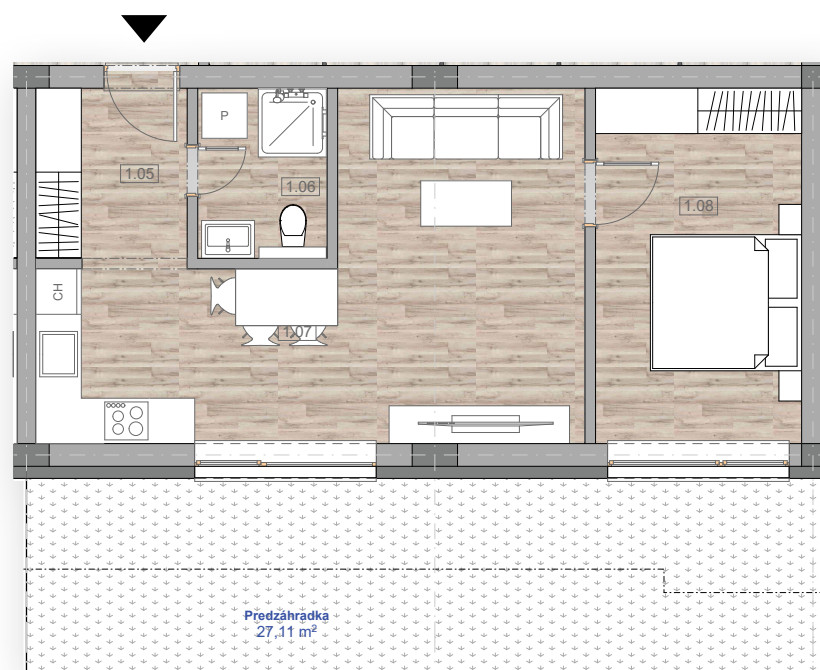

Rezidencia

PALÚDZKA

www.rezidenciapaludzka.sk

Predaj bytov:

Tel.: +421 948 145 128
peter.buocik@residence-real.sk
www.residence-real.sk

1.02

1. nadzemné podlažie

Plocha bytu 45,51 m²

Zádverie	4,65
Kúpeľňa	3,64
Obýv. izba s kuchyňou	24,56
Izba	12,66

Poznámka: k bytu patrí predzáhradka s výmerou 27,11 m². Do plochy bytu nie je započítaná výmera pivnice.