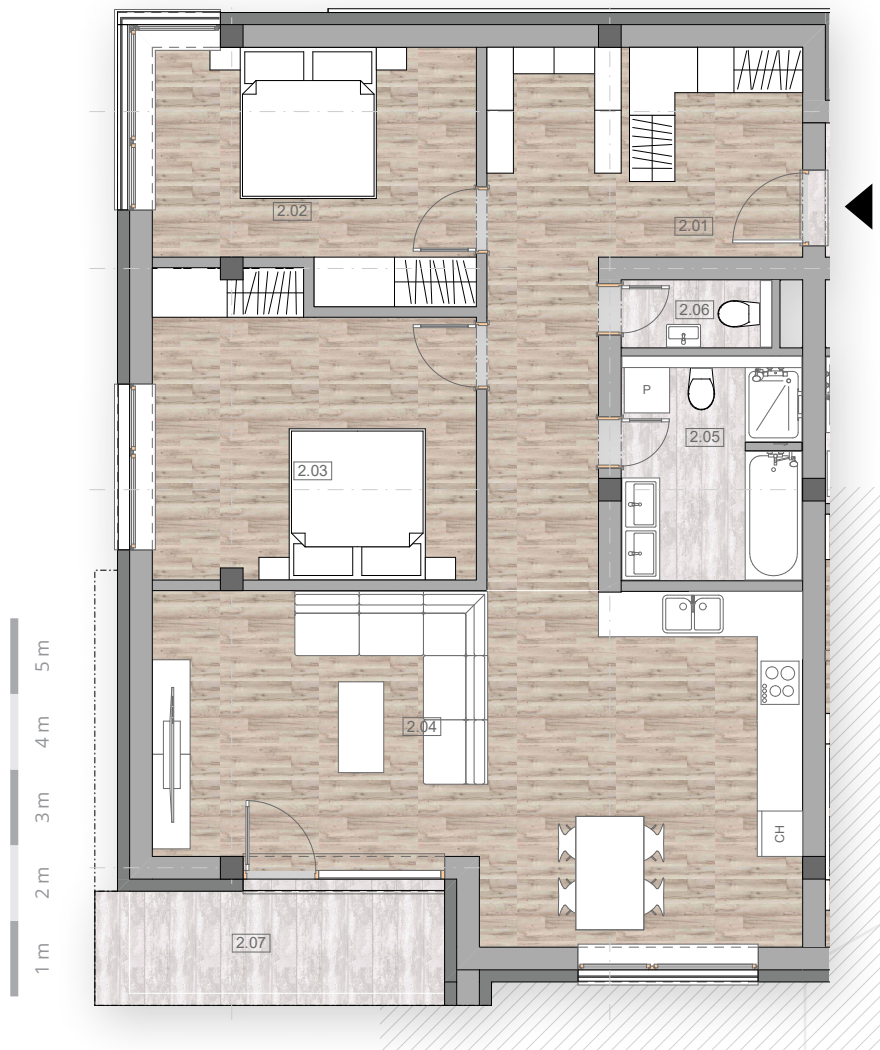

Rezidencia

PALÚDZKA

www.rezidenciapaludzka.sk

Predaj bytov:

Tel.: +421 948 145 128
peter.buocik@residence-real.sk
www.residence-real.sk

2.01

2. nadzemné podlažie

Plocha bytu 98,09 m²

Zádvrie	17,88
Izba	13,14
Izba	15,94
Hala	35,60
Kúpeľňa	6,59
WC	1,61
Loggia	7,33

Poznámka: do plochy bytu nie je započítaná výmera pivnice.