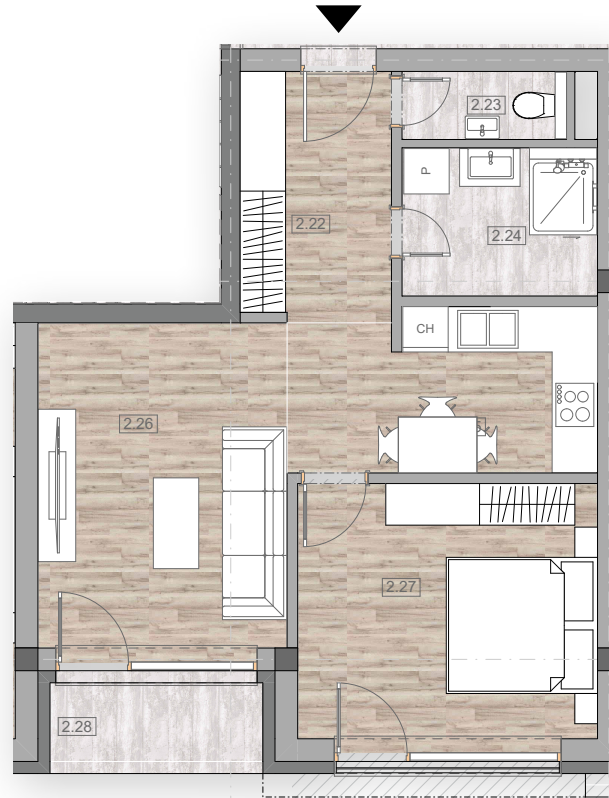

Rezidencia

PALÚDZKA

www.rezidenciapaludzka.sk

2.04

2. nadzemné podlažie

Plocha bytu 53,82 m²

Zádverie	6,47
WC	1,77
Kúpeľňa	4,85
Kuchyňa	8,55
Hala	14,56
Izba	13,82
Loggia	3,80

Poznámka: do plochy bytu nie je započítaná výmera pivnice.