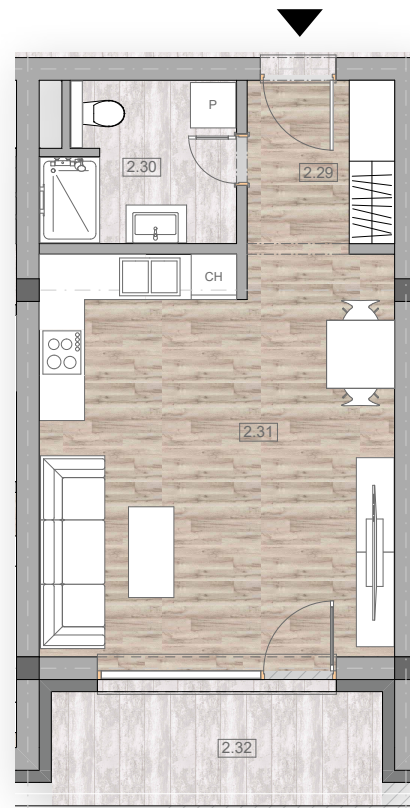

Rezidencia
PALÚDZKA

www.rezidenciapaludzka.sk

Predaj bytov:

Tel.: +421 948 145 128
peter.buocik@residence-real.sk
www.residence-real.sk

2.05

2. nadzemné podlažie

Plocha bytu 41,66 m²

Zádverie	4,33
Kúpeľňa	4,95
Hala	25,35
Loggia	7,03

Poznámka: do plochy bytu nie je započítaná výmera pivnice.