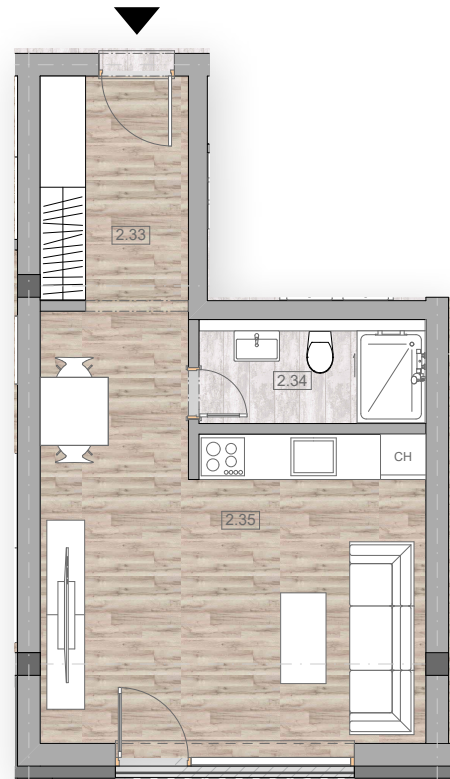

Rezidencia
PALÚDZKA

www.rezidenciapaludzka.sk

Predaj bytov:

Tel.: +421 948 145 128
peter.buocik@residence-real.sk
www.residence-real.sk

2.06

2. nadzemné podlažie

Plocha bytu 33,90 m²

Zádverie	5,93
Kúpeľňa	3,62
Hala	24,35

Poznámka: do plochy bytu nie je započítaná výmera pivnice.

MODERNÝ DIZAJN
PREMIOVÁ KVALITA