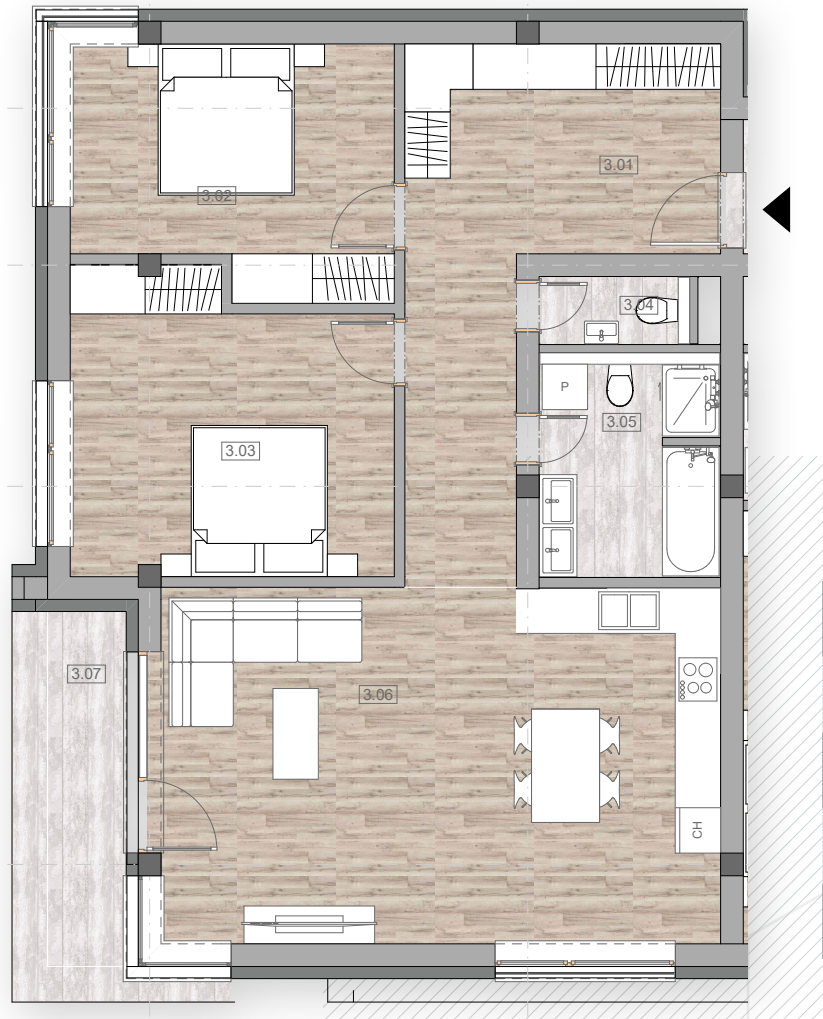

Rezidencia

PALÚDZKA

www.rezidenciapaludzka.sk

Predaj bytov:

Tel.: +421 948 145 128
peter.buocik@residence-real.sk
www.residence-real.sk

3.01

3. nadzemné podlažie

Plocha bytu 98,47 m²

Zádverie	17,88
Izba	13,14
Izba	15,94
WC	1,61
Kúpeľňa	6,59
Hala	35,16
Loggia	8,15

Poznámka: do plochy bytu nie je započítaná výmera pivnice.