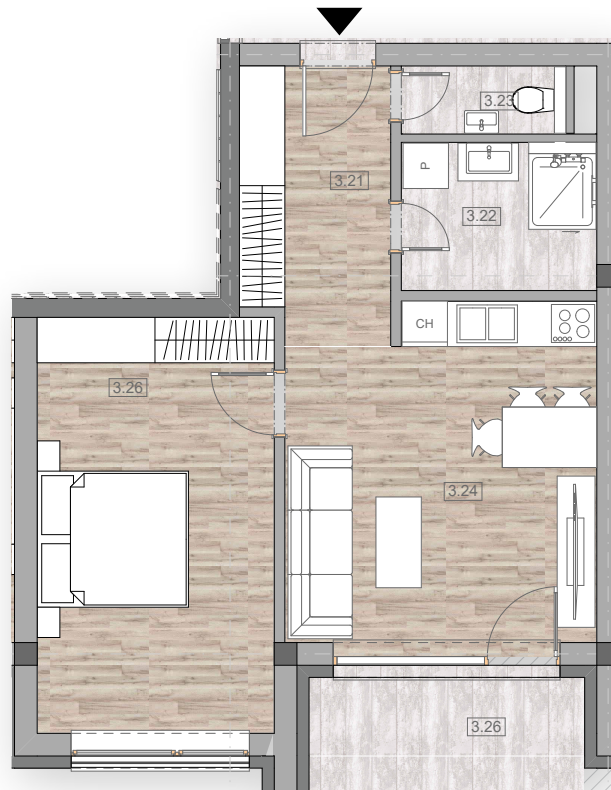

Rezidencia

PALÚDZKA

www.rezidenciapaludzka.sk

Predaj bytov:

Tel.: +421 948 145 128
peter.buocik@residence-real.sk
www.residence-real.sk

3.04

3. nadzemné podlažie

Plocha bytu 54,78 m²

Zádverie	7,01
Kúpeľňa	4,85
WC	1,77
Hala	18,13
Izba	17,07
Loggia	5,95

Poznámka: do plochy bytú nie je započítaná výmera pivnice.