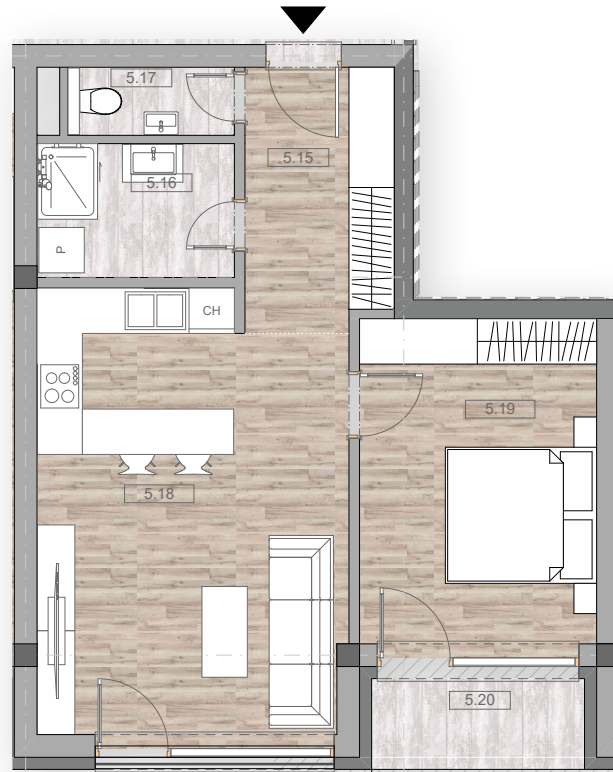

Rezidencia

PALÚDZKA

www.rezidenciapaludzka.sk

Predaj bytov:

Tel.: +421 948 145 128
peter.buocik@residence-real.sk
www.residence-real.sk

5.03

5. nadzemné podlažie

Plocha bytu 53,91 m²

Zádverie	6,66
Kúpeľňa	4,53
WC	1,80
Hala	23,69
Izba	13,85
Loggia	3,38

Poznámka: do plochy bytu nie je započítaná výmera pivnice.