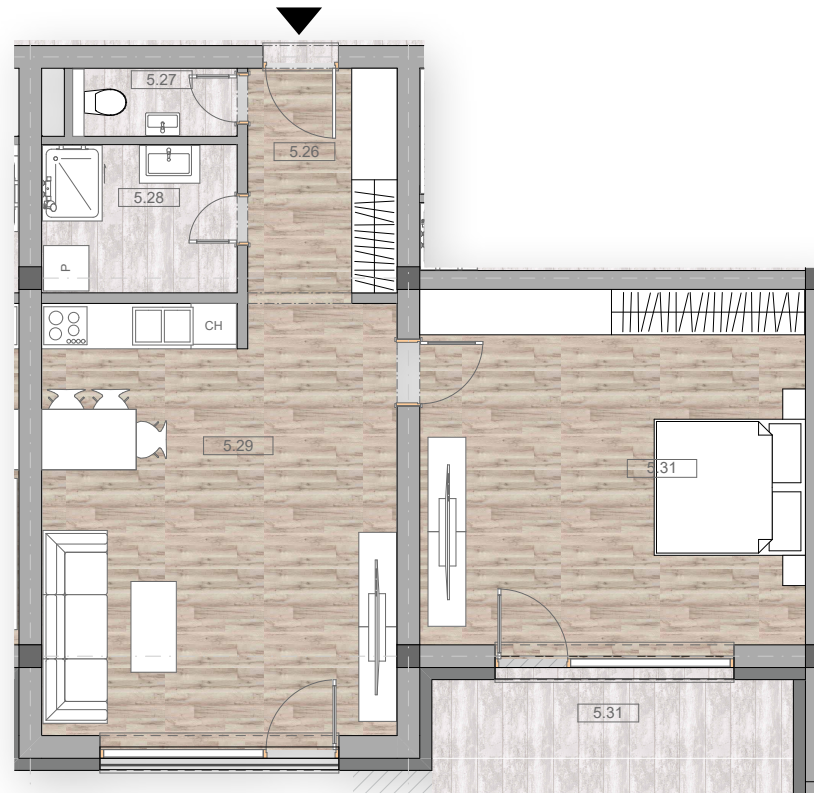

Rezidencia
PALÚDZKA

www.rezidenciapaludzka.sk

Predaj bytov:

Tel.: +421 948 145 128
peter.buocik@residence-real.sk
www.residence-real.sk

5.05

5. nadzemné podlažie

Plocha bytu 71,96 m²

Zádverie	5,97
WC	1,77
Kúpeľňa	4,98
Hala	27,17
Izba	24,39
Loggia	7,68

Poznámka: do plochy bytu nie je započítaná výmera pivnice.