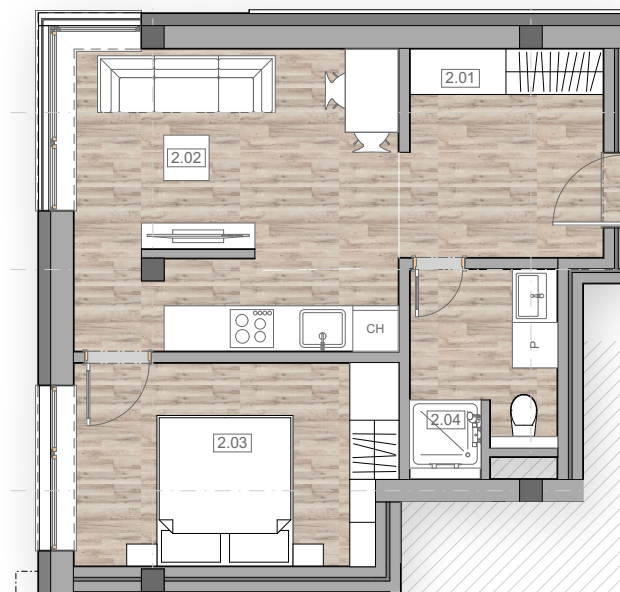

Rezidencia

PALÚDZKA

www.rezidenciapaludzka.sk

Predaj bytov:

Tel.: +421 948 145 128
peter.buocik@residence-real.sk
www.residence-real.sk

2.08

2. nadzemné podlažie

1 m 2 m 3 m 4 m 5 m