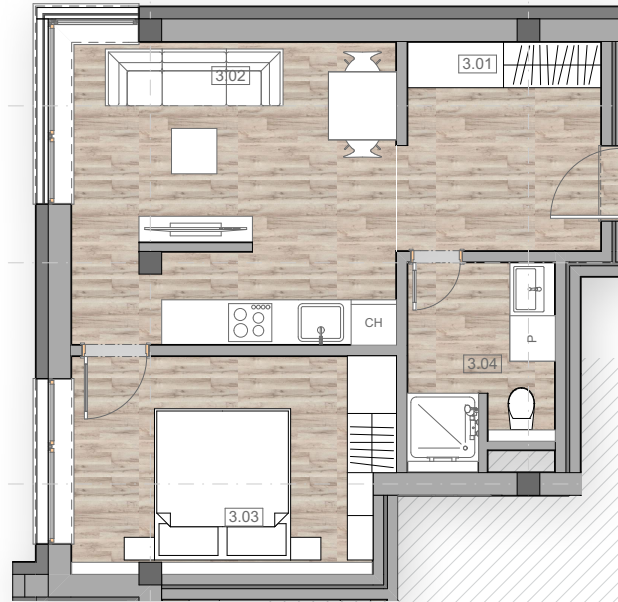

Rezidencia

PALÚDZKA

www.rezidenciapaludzka.sk

Predaj bytov:

Tel.: +421 948 145 128
peter.buocik@residence-real.sk
www.residence-real.sk

1 m 2 m 3 m 4 m 5 m