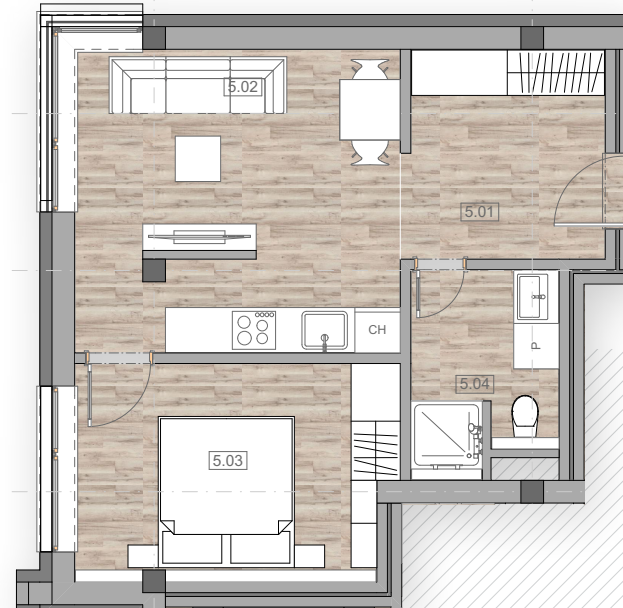

Rezidencia

PALÚDZKA

www.rezidenciapaludzka.sk

Predaj bytov:

Tel.: +421 948 145 128
peter.buocik@residence-real.sk
www.residence-real.sk

5.07

5. nadzemné podlažie

Plocha bytu 40,38 m²

Zádverie	7,49
Izba s kuchyn. kútom	16,84
Izba	11,29
Kúpeľňa	4,76

Poznámka: do plochy bytu nie je započítaná výmera pivnice.