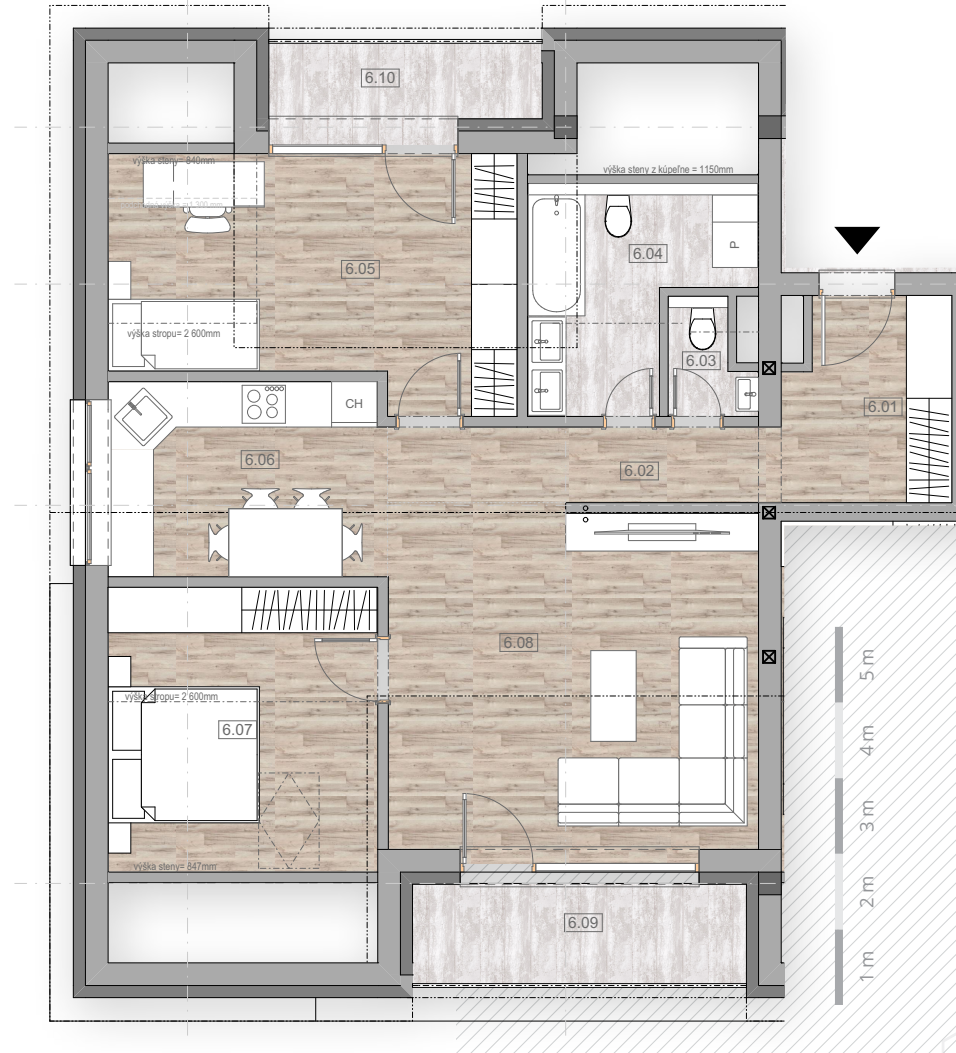

Rezidencia

PALÚDZKA

www.rezidenciapaludzka.sk

Predaj bytov:

Tel.: +421 948 145 128
peter.buocik@residence-real.sk
www.residence-real.sk

6.01

6. nadzemné podlažie

Plocha bytu 91,0 m²

Zádverie	5,67
Chodba	5,13
WC	1,33
Kúpeľňa	6,63
Izba	16,39
Kuchyňa	9,34
Izba	13,28
Hala	22,56
Loggia	6,04
Loggia	4,63

Poznámka: do plochy bytu nie je započítaná výmera pivnice.