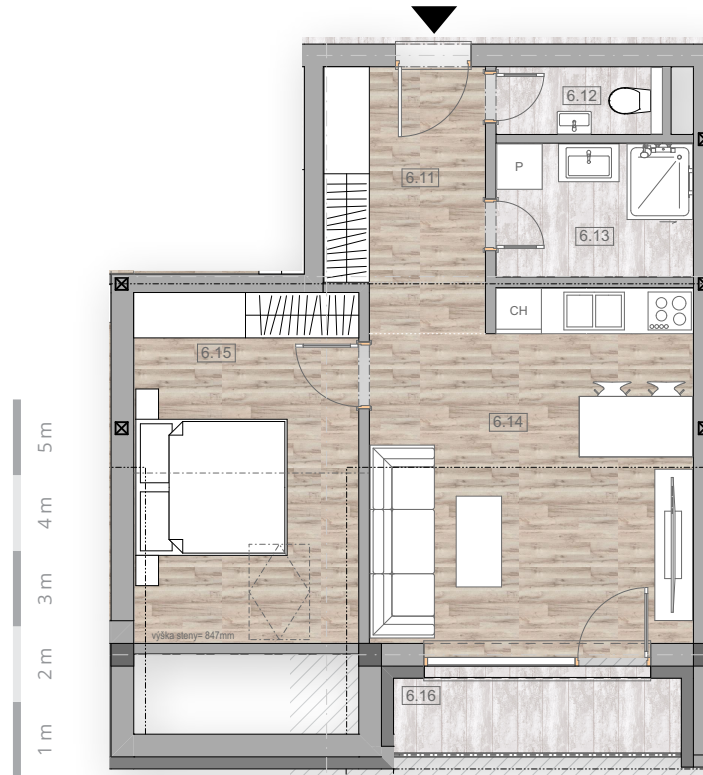

Rezidencia

PALÚDZKA

www.rezidenciapaludzka.sk

Predaj bytov:

Tel.: +421 948 145 128
peter.buocik@residence-real.sk
www.residence-real.sk

6.02

6. nadzemné podlažie

Plocha bytu 50,98 m²

Zádverie	6,03
Hala	20,59
WC	1,78
Kúpeľňa	4,53
Izba	13,64
Loggia	4,41

Poznámka: do plochy bytu nie je započítaná výmera pivnice.