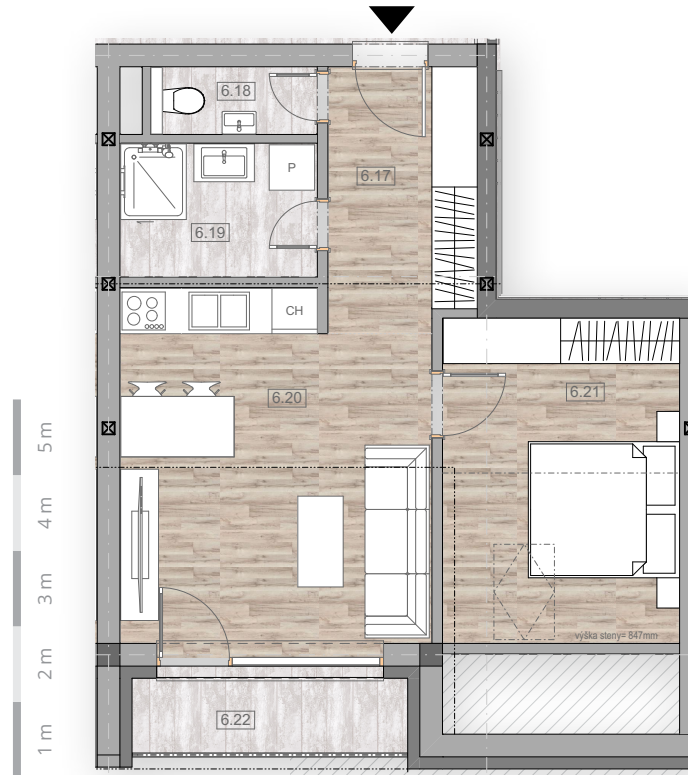

Rezidencia

PALÚDZKA

www.rezidenciapaludzka.sk

Predaj bytov:

Tel.: +421 948 145 128
peter.buocik@residence-real.sk
www.residence-real.sk