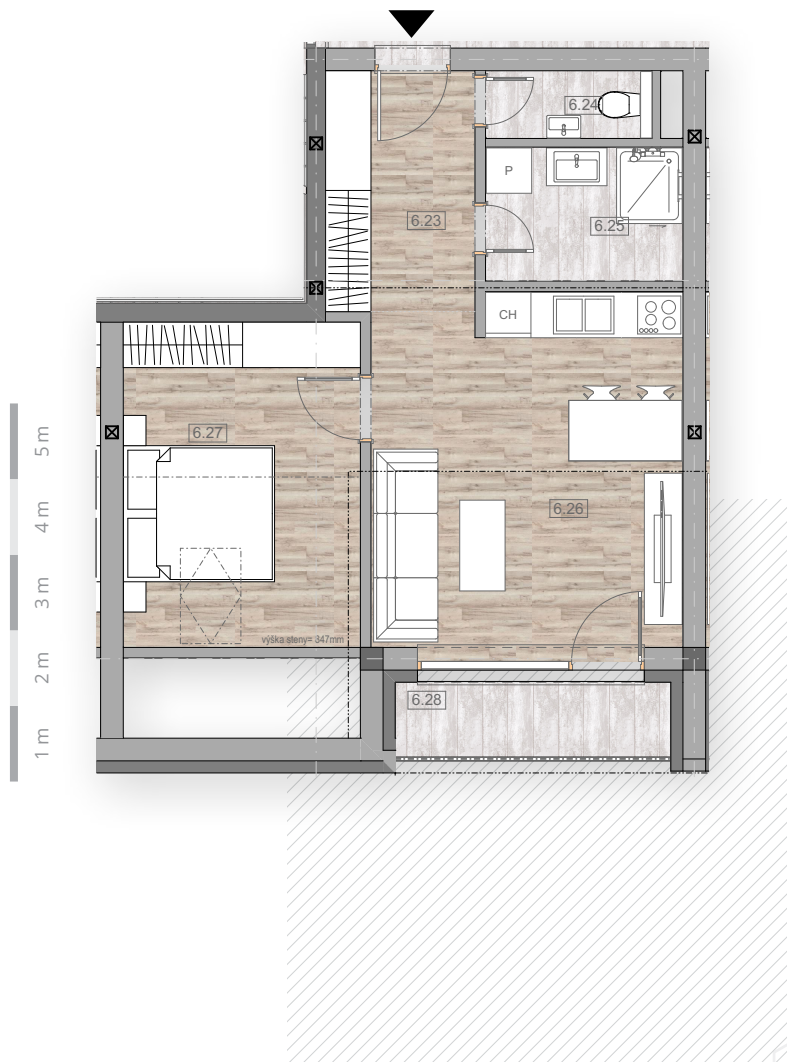

Rezidencia

PALÚDZKA

www.rezidenciapaludzka.sk

Predaj bytov:

Tel.: +421 948 145 128

peter.buocik@residence-real.sk

www.residence-real.sk

6.04

6. nadzemné podlažie

Plocha bytu 48,93 m²

Zádverie	6,20
Hala	19,38
Izba	13,33
Kúpeľňa	4,53
WC	1,78
Loggia	3,71

Poznámka: do plochy bytu nie je započítaná výmera pivnice.