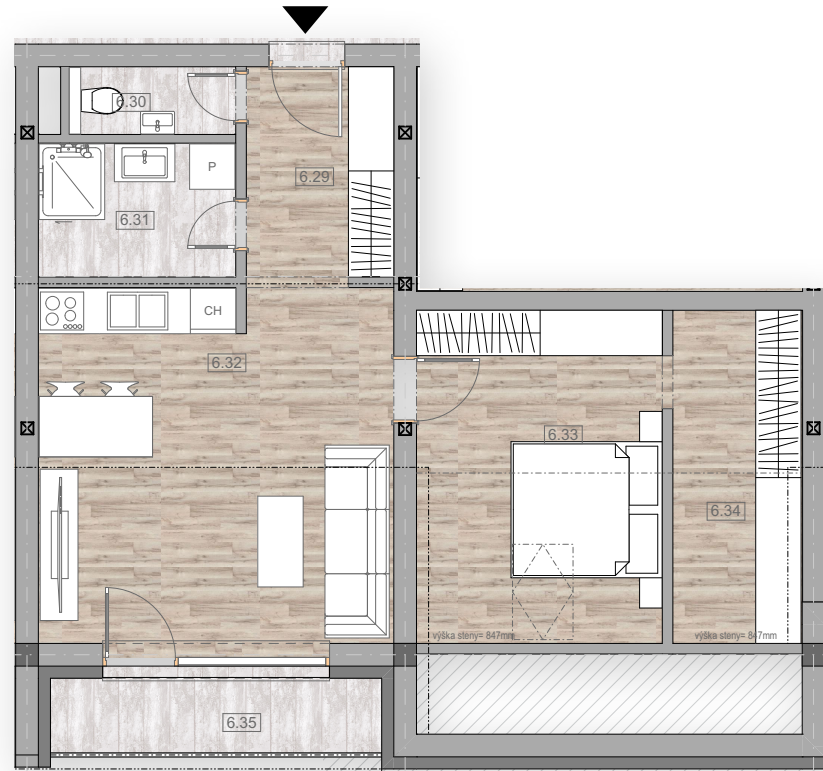

Rezidencia

PALÚDZKA

www.rezidenciapaludzka.sk

Predaj bytov:

Tel.: +421 948 145 128
peter.buocik@residence-real.sk
www.residence-real.sk

6.05

6. nadzemné podlažie

Plocha bytu 60,96 m²

Zádverie	5,53
Hala	22,42
Izba	14,27
Šatník	7,43
WC	1,78
Kúpeľňa	4,53
Loggia	5,00

Poznámka: do plochy bytu nie je započítaná výmera pivnice.