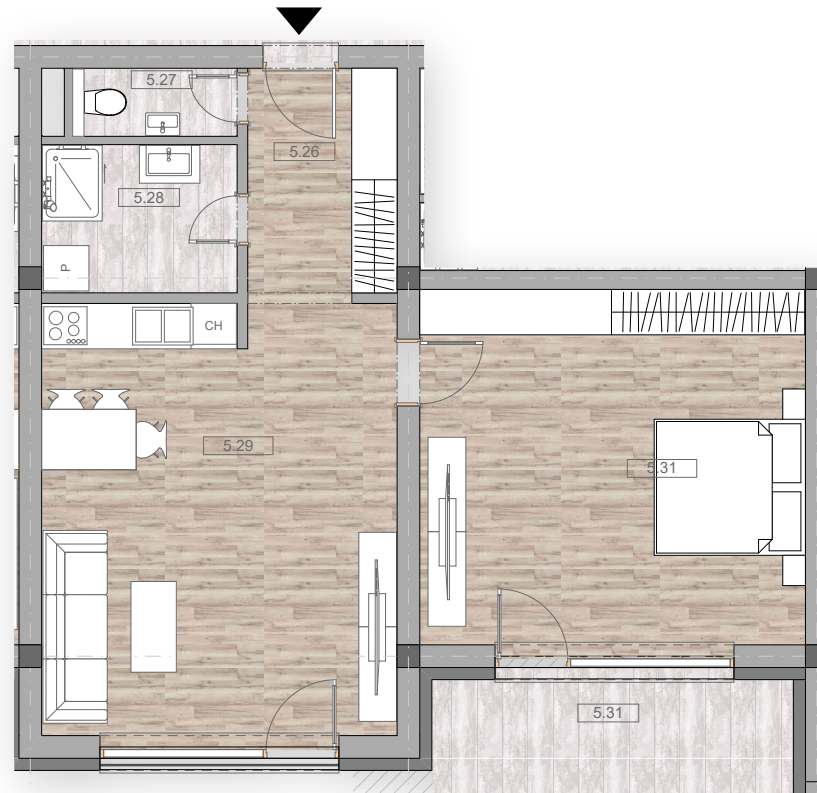

Rezidencia
PALÚDZKA

www.rezidenciapaludzka.sk

Predaj bytov:

Tel.: +421 948 145 128
peter.buocik@residence-real.sk
www.residence-real.sk

5.05

5. nadzemné podlažie

Plocha bytu 71,15 m²

Zádverie	5,97
WC	1,77
Kúpeľňa	4,98
Hala	27,17
Izba	24,39
Loggia	6,87

Poznámka: do plochy bytu nie je započítaná výmera pivnice.